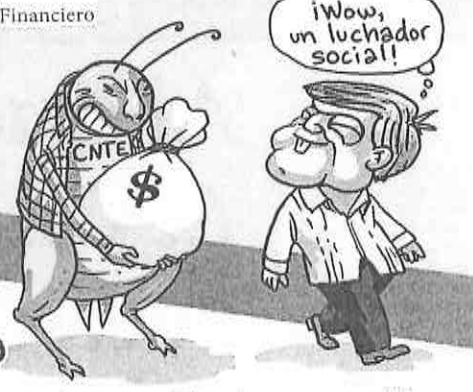

NARANJO
Copa 2015

EL UNIVERSAL

DE ALARCÓN
LA MORRALLA

EL MUNDO AL REVÉS

Financiero

REFORMA

¿DESIGUALDAD?
YO LOS VEO MUY
IGUALITOS...

A ACABAR CON ÉL

LO QUE MÁS ME REPUGNA DEL POPULISMO ES EL CONCEPTO ESE DE PUEBLO.

La jornada

© El Fisión

Listo. En mi ^{ElFinanciero} Facebook ya dice: "La Sección 22 de la CNTE y El Peje ahora son amigos".

Ellos cobran sin trabajar, venden plazas, toman casetas, bloquean avenidas, hacen quebrar ciudades, son intolerantes y corruptos ¿Por qué quieres que sean tus amigos?