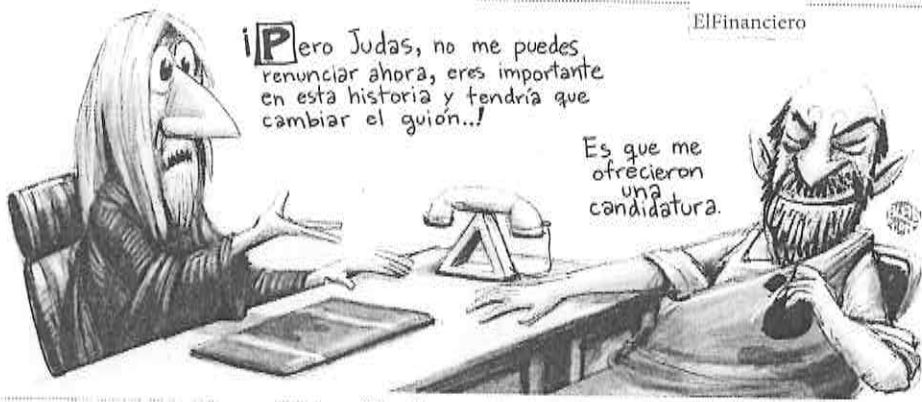

ROCHA

GREGORIO

EXCELSIOR

© HERNÁNDEZ

Derechos humanos

PENNE

MINI HUESITO

OSVALDO

Supermán

ACUSACIONES SANTAS

DE ALARCÓN
LA MORRALLA

ElFinanciero

ElFinanciero

Viacrucis
PERUJO

El Peso de la cruz

NERILICÓN

¿GASTÓN BILLETES?
¿RICO MAC PATOS?
DEJÉMOLO EN MAGISTRADO
ELECTORAL...

ÍNDICES DE SEGURIDAD

El Sol de México

EDUARDO GÓMEZ

VI LEGISLATURA

**ASAMBLEA
DE TODOS**