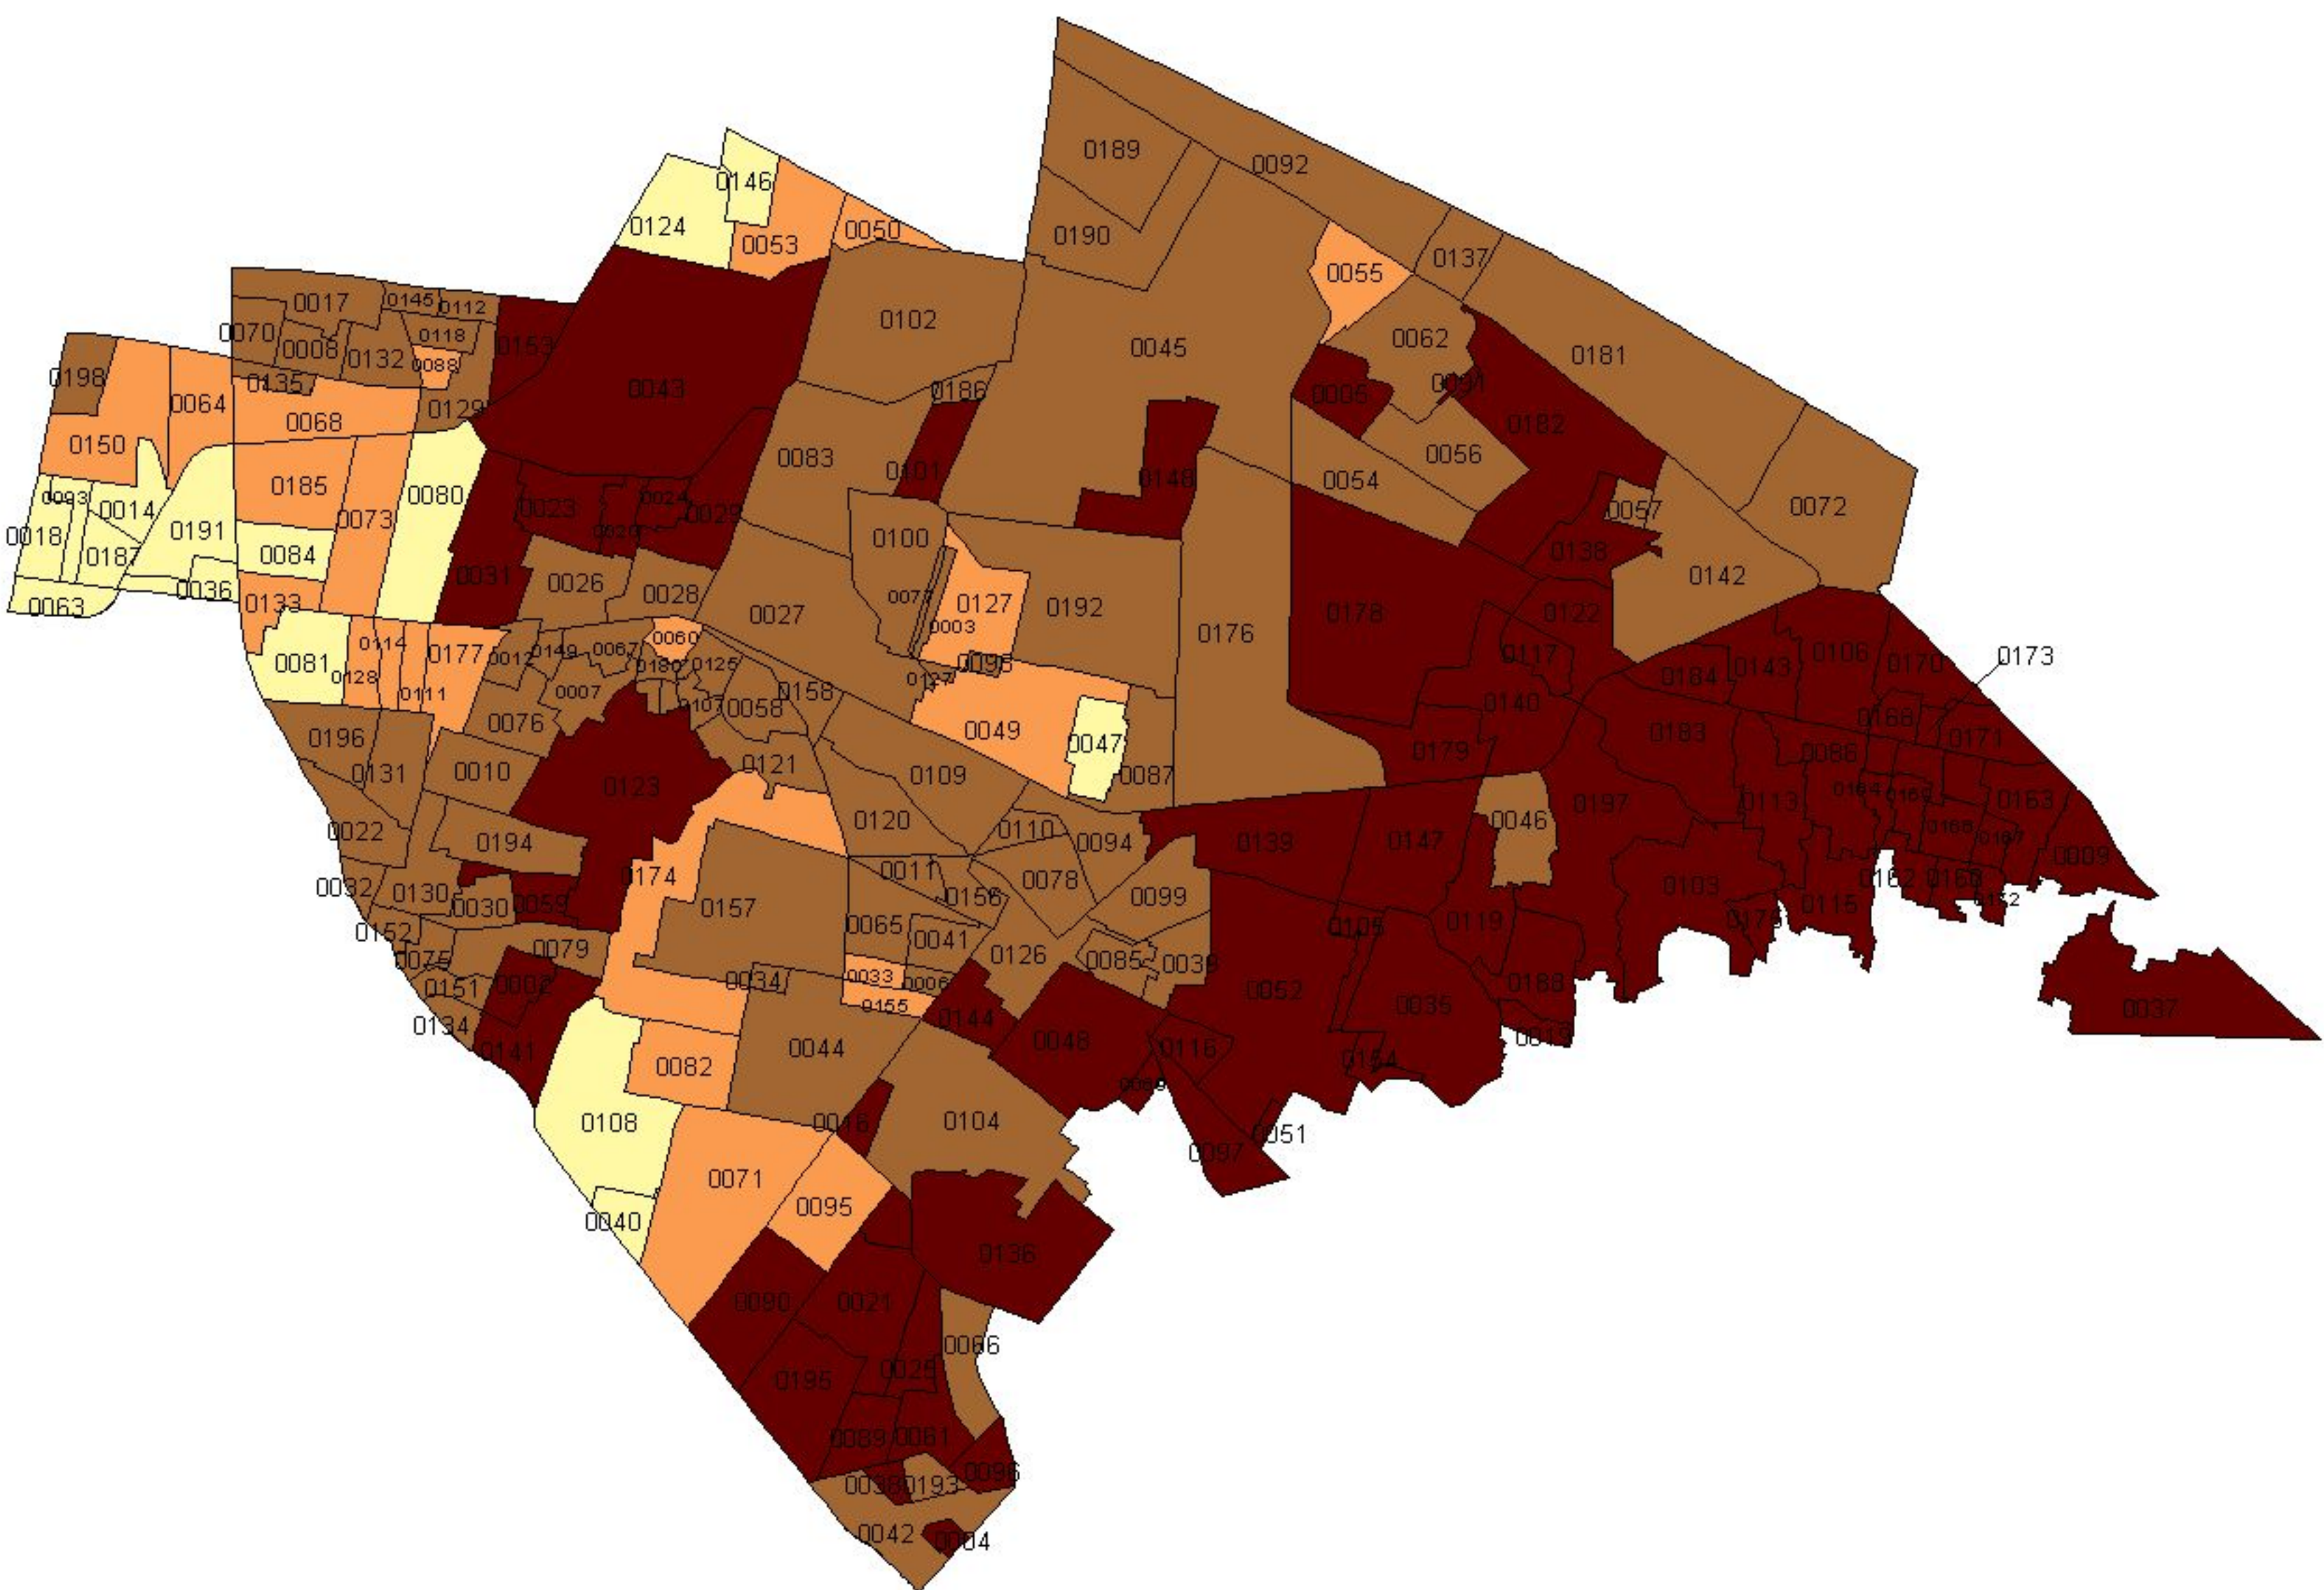

EVALUA DF
Consejo de Evaluación del
Desarrollo Social del
Distrito Federal

**ÍNDICE DE DESARROLLO SOCIAL
POR COLONIA
DELEGACIÓN IZTAPALAPA
2005**

Grado de Desarrollo Social

-  Muy Bajo
-  Bajo
-  Medio
-  Alto
-  Sin dato
-  Límite de colonia

Fuente: Elaboración propia con datos de Seduvi e INEGI.