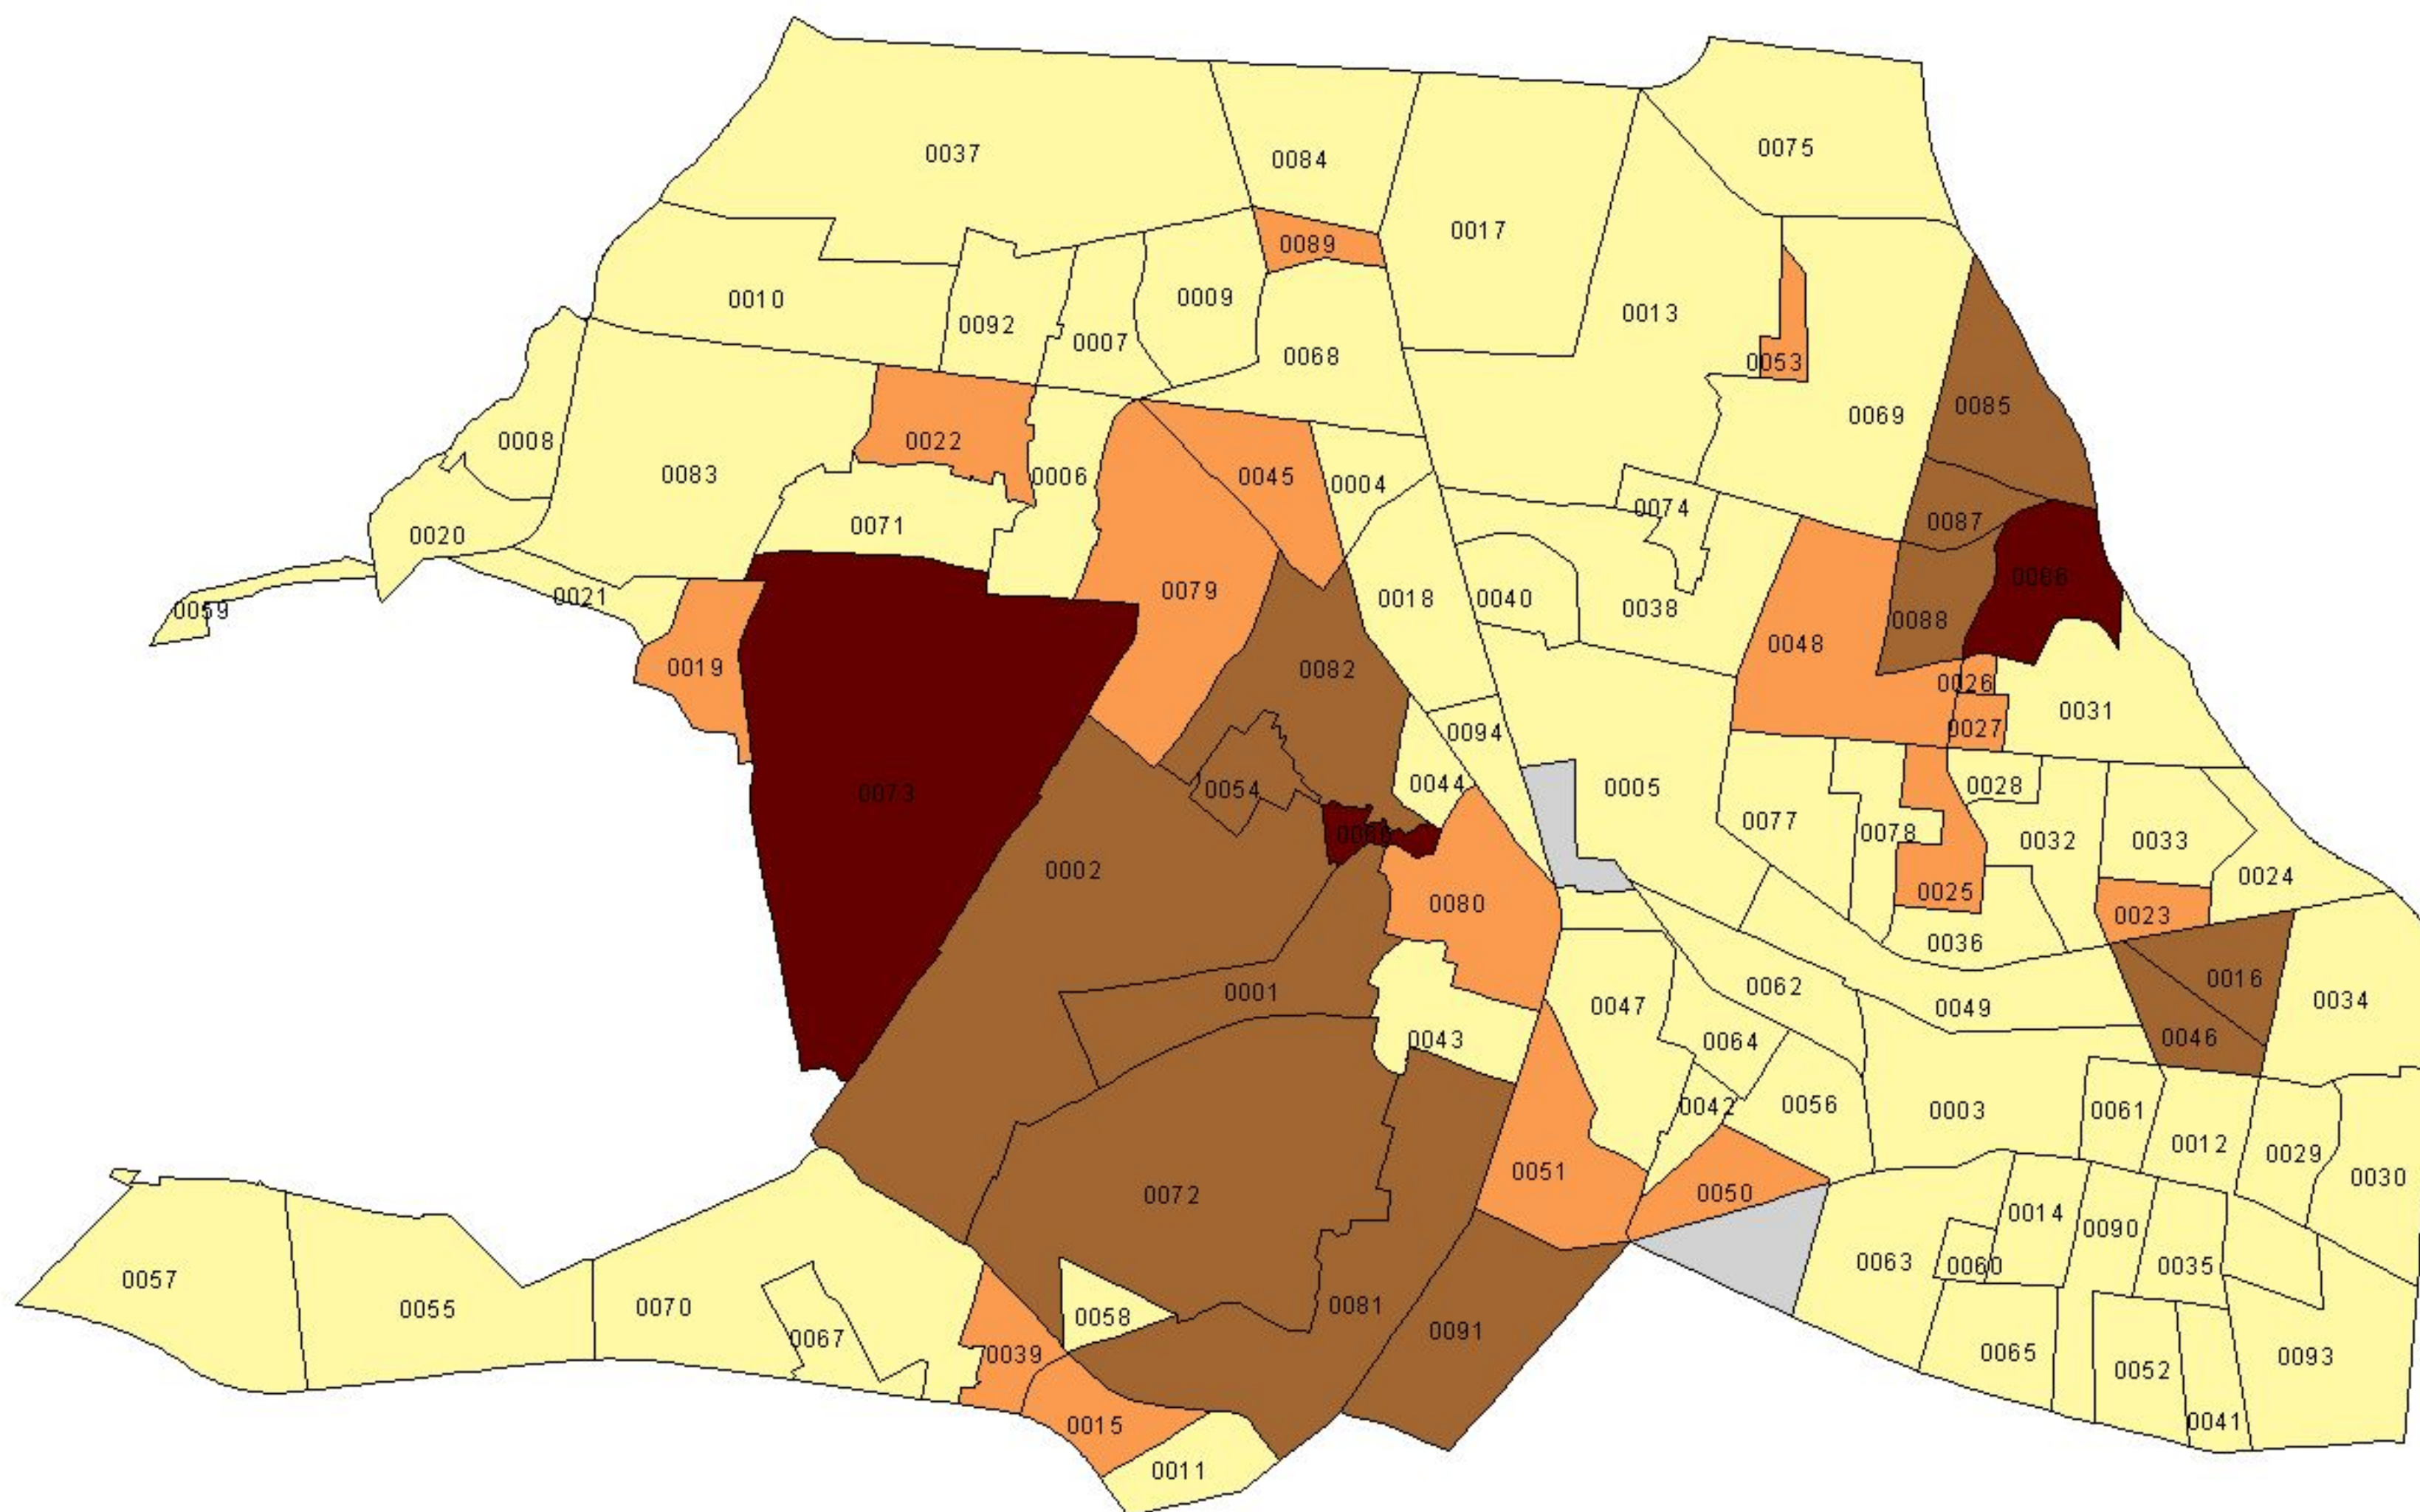

EVALUA DF

Consejo de Evaluación del
Desarrollo Social del
Distrito Federal

**ÍNDICE DE DESARROLLO SOCIAL
POR COLONIA
DELEGACIÓN COYOACÁN
2005**

Grado de Desarrollo Social

-  Muy Bajo
-  Bajo
-  Medio
-  Alto
-  Sin dato
-  Límite de colonia

0.6 0 0.6 1.2 Kilómetros

Fuente: Elaboración propia con datos de Seduvi e INEGI.