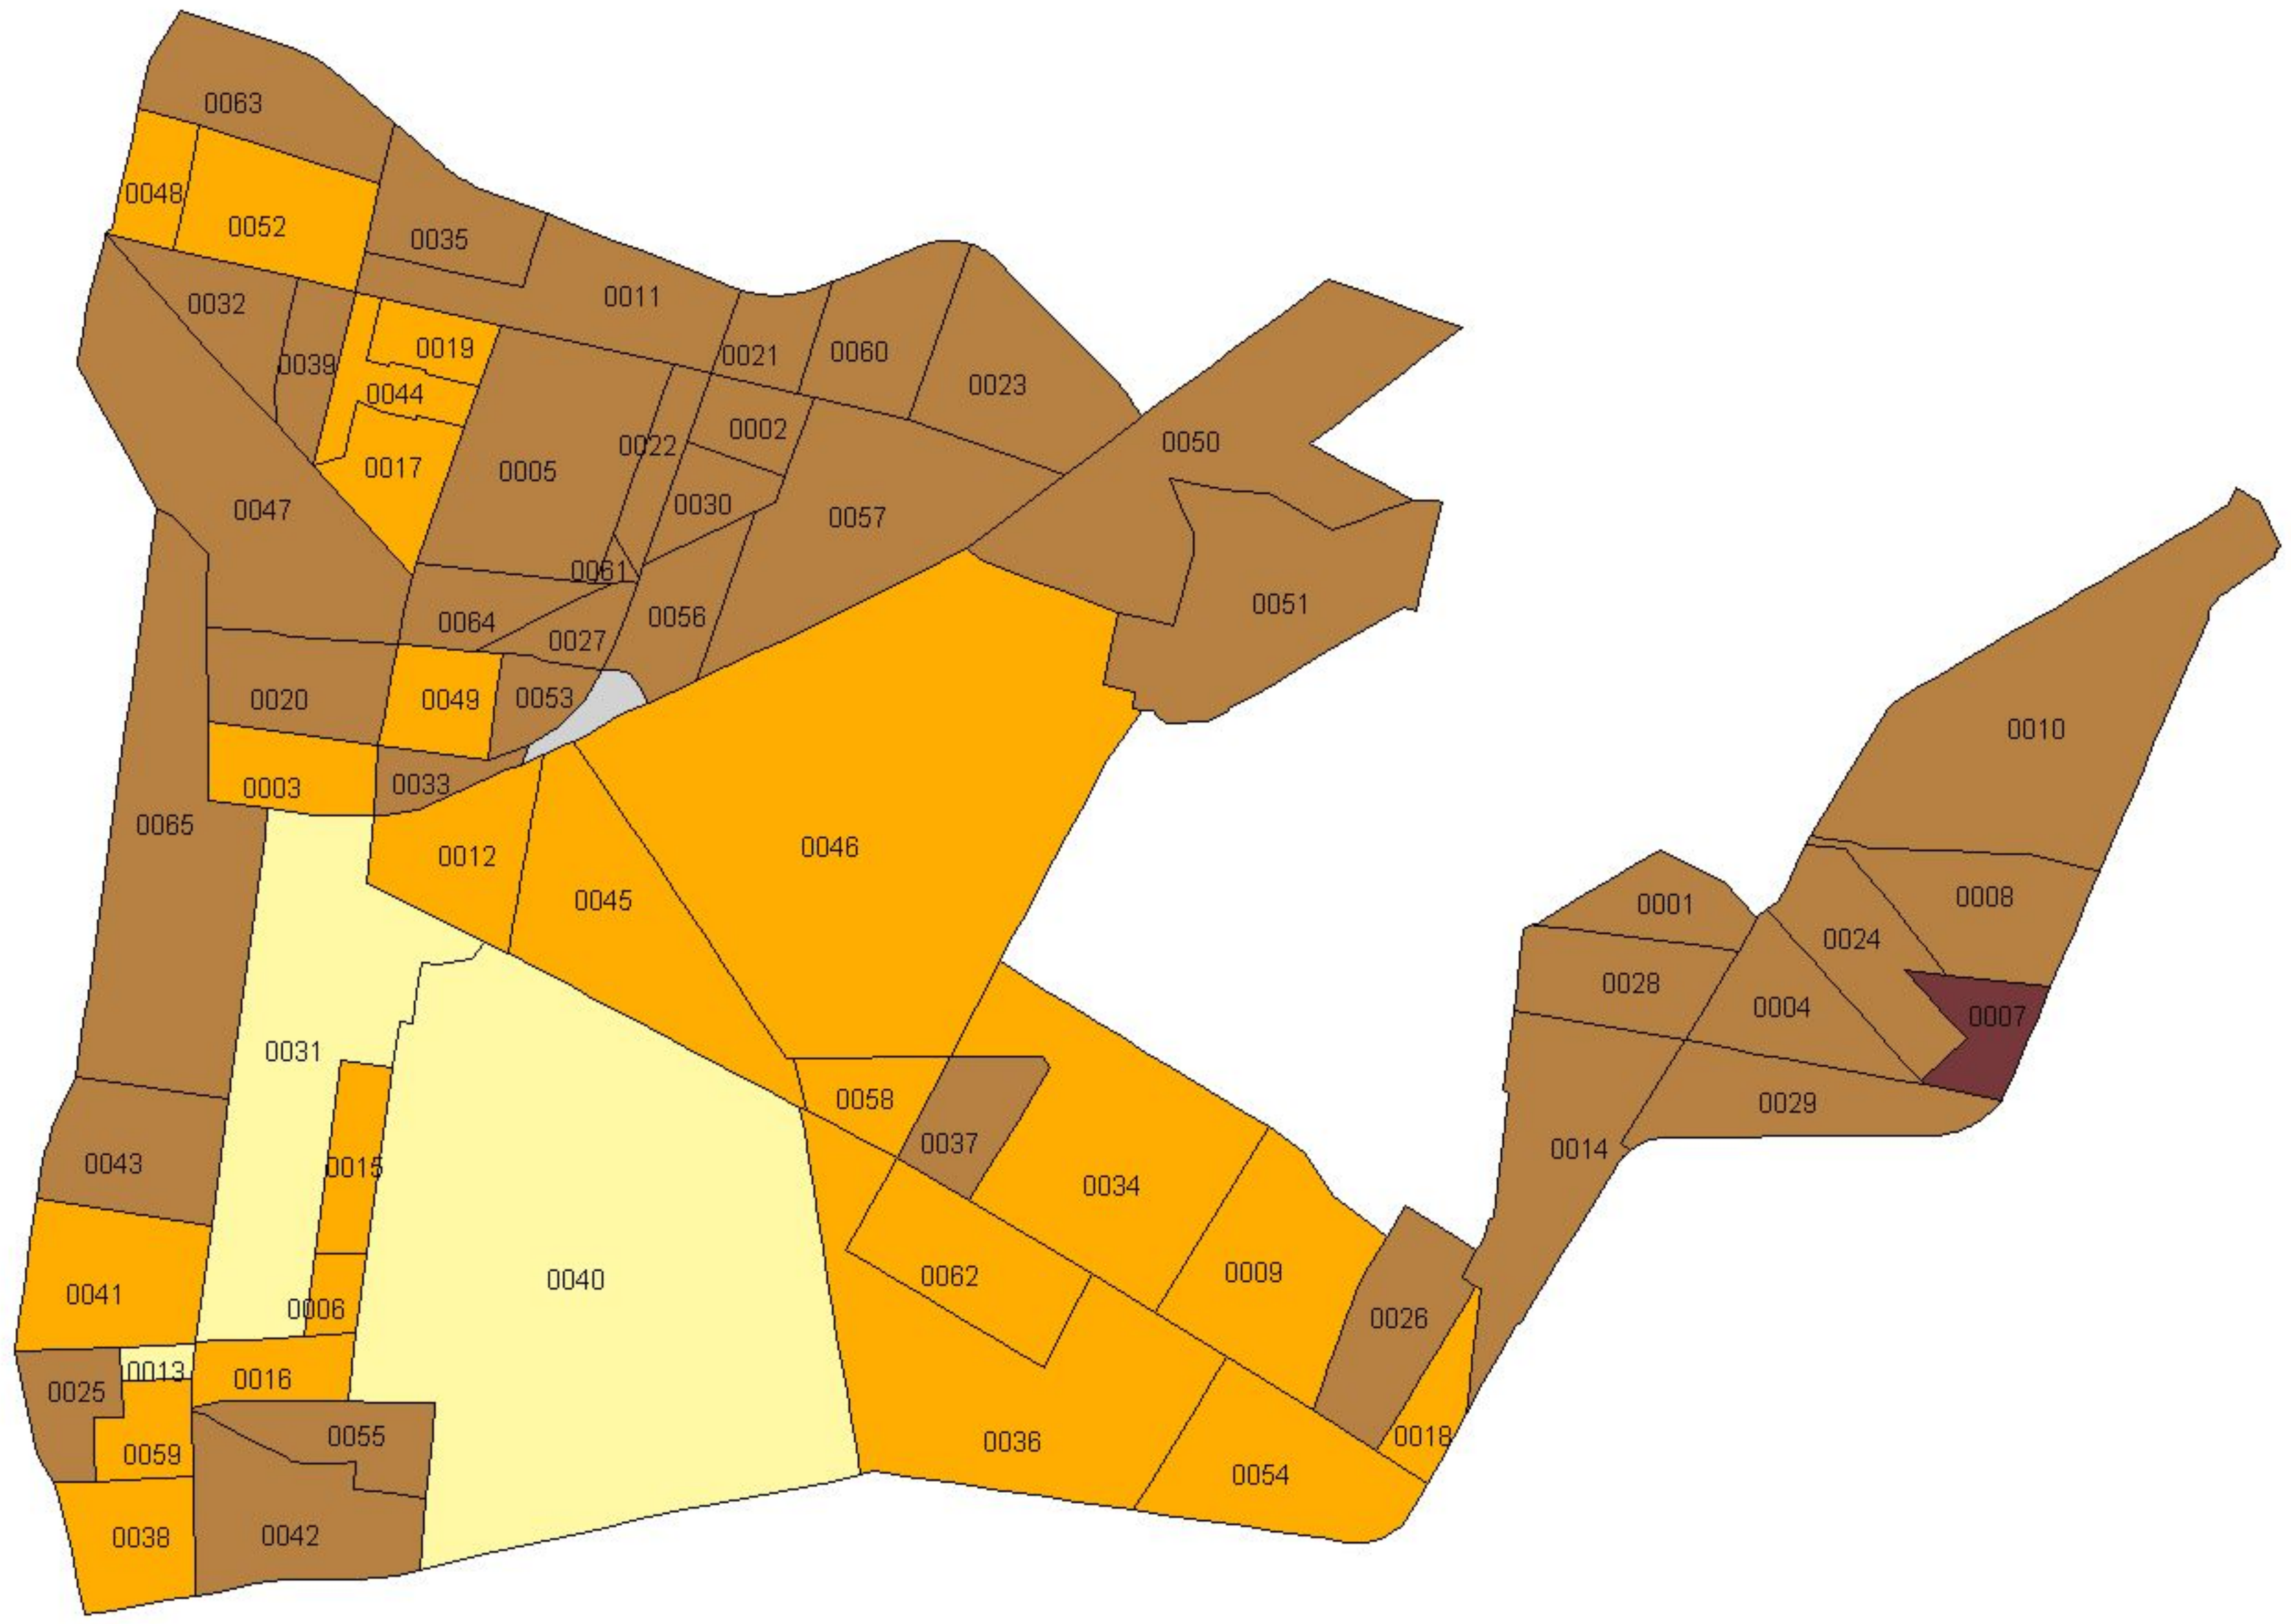

**EVALUA DF**  
Consejo de Evaluación del  
Desarrollo Social del  
Distrito Federal

**ÍNDICE DE DESARROLLO SOCIAL  
POR COLONIA  
DELEGACIÓN V. CARRANZA  
2005**

**Grado de Desarrollo Social**

-  Muy Bajo
-  Bajo
-  Medio
-  Alto
-  Sin dato
-  Límite de colonia

Fuente: Elaboración propia con datos de Seduvi e INEGI.