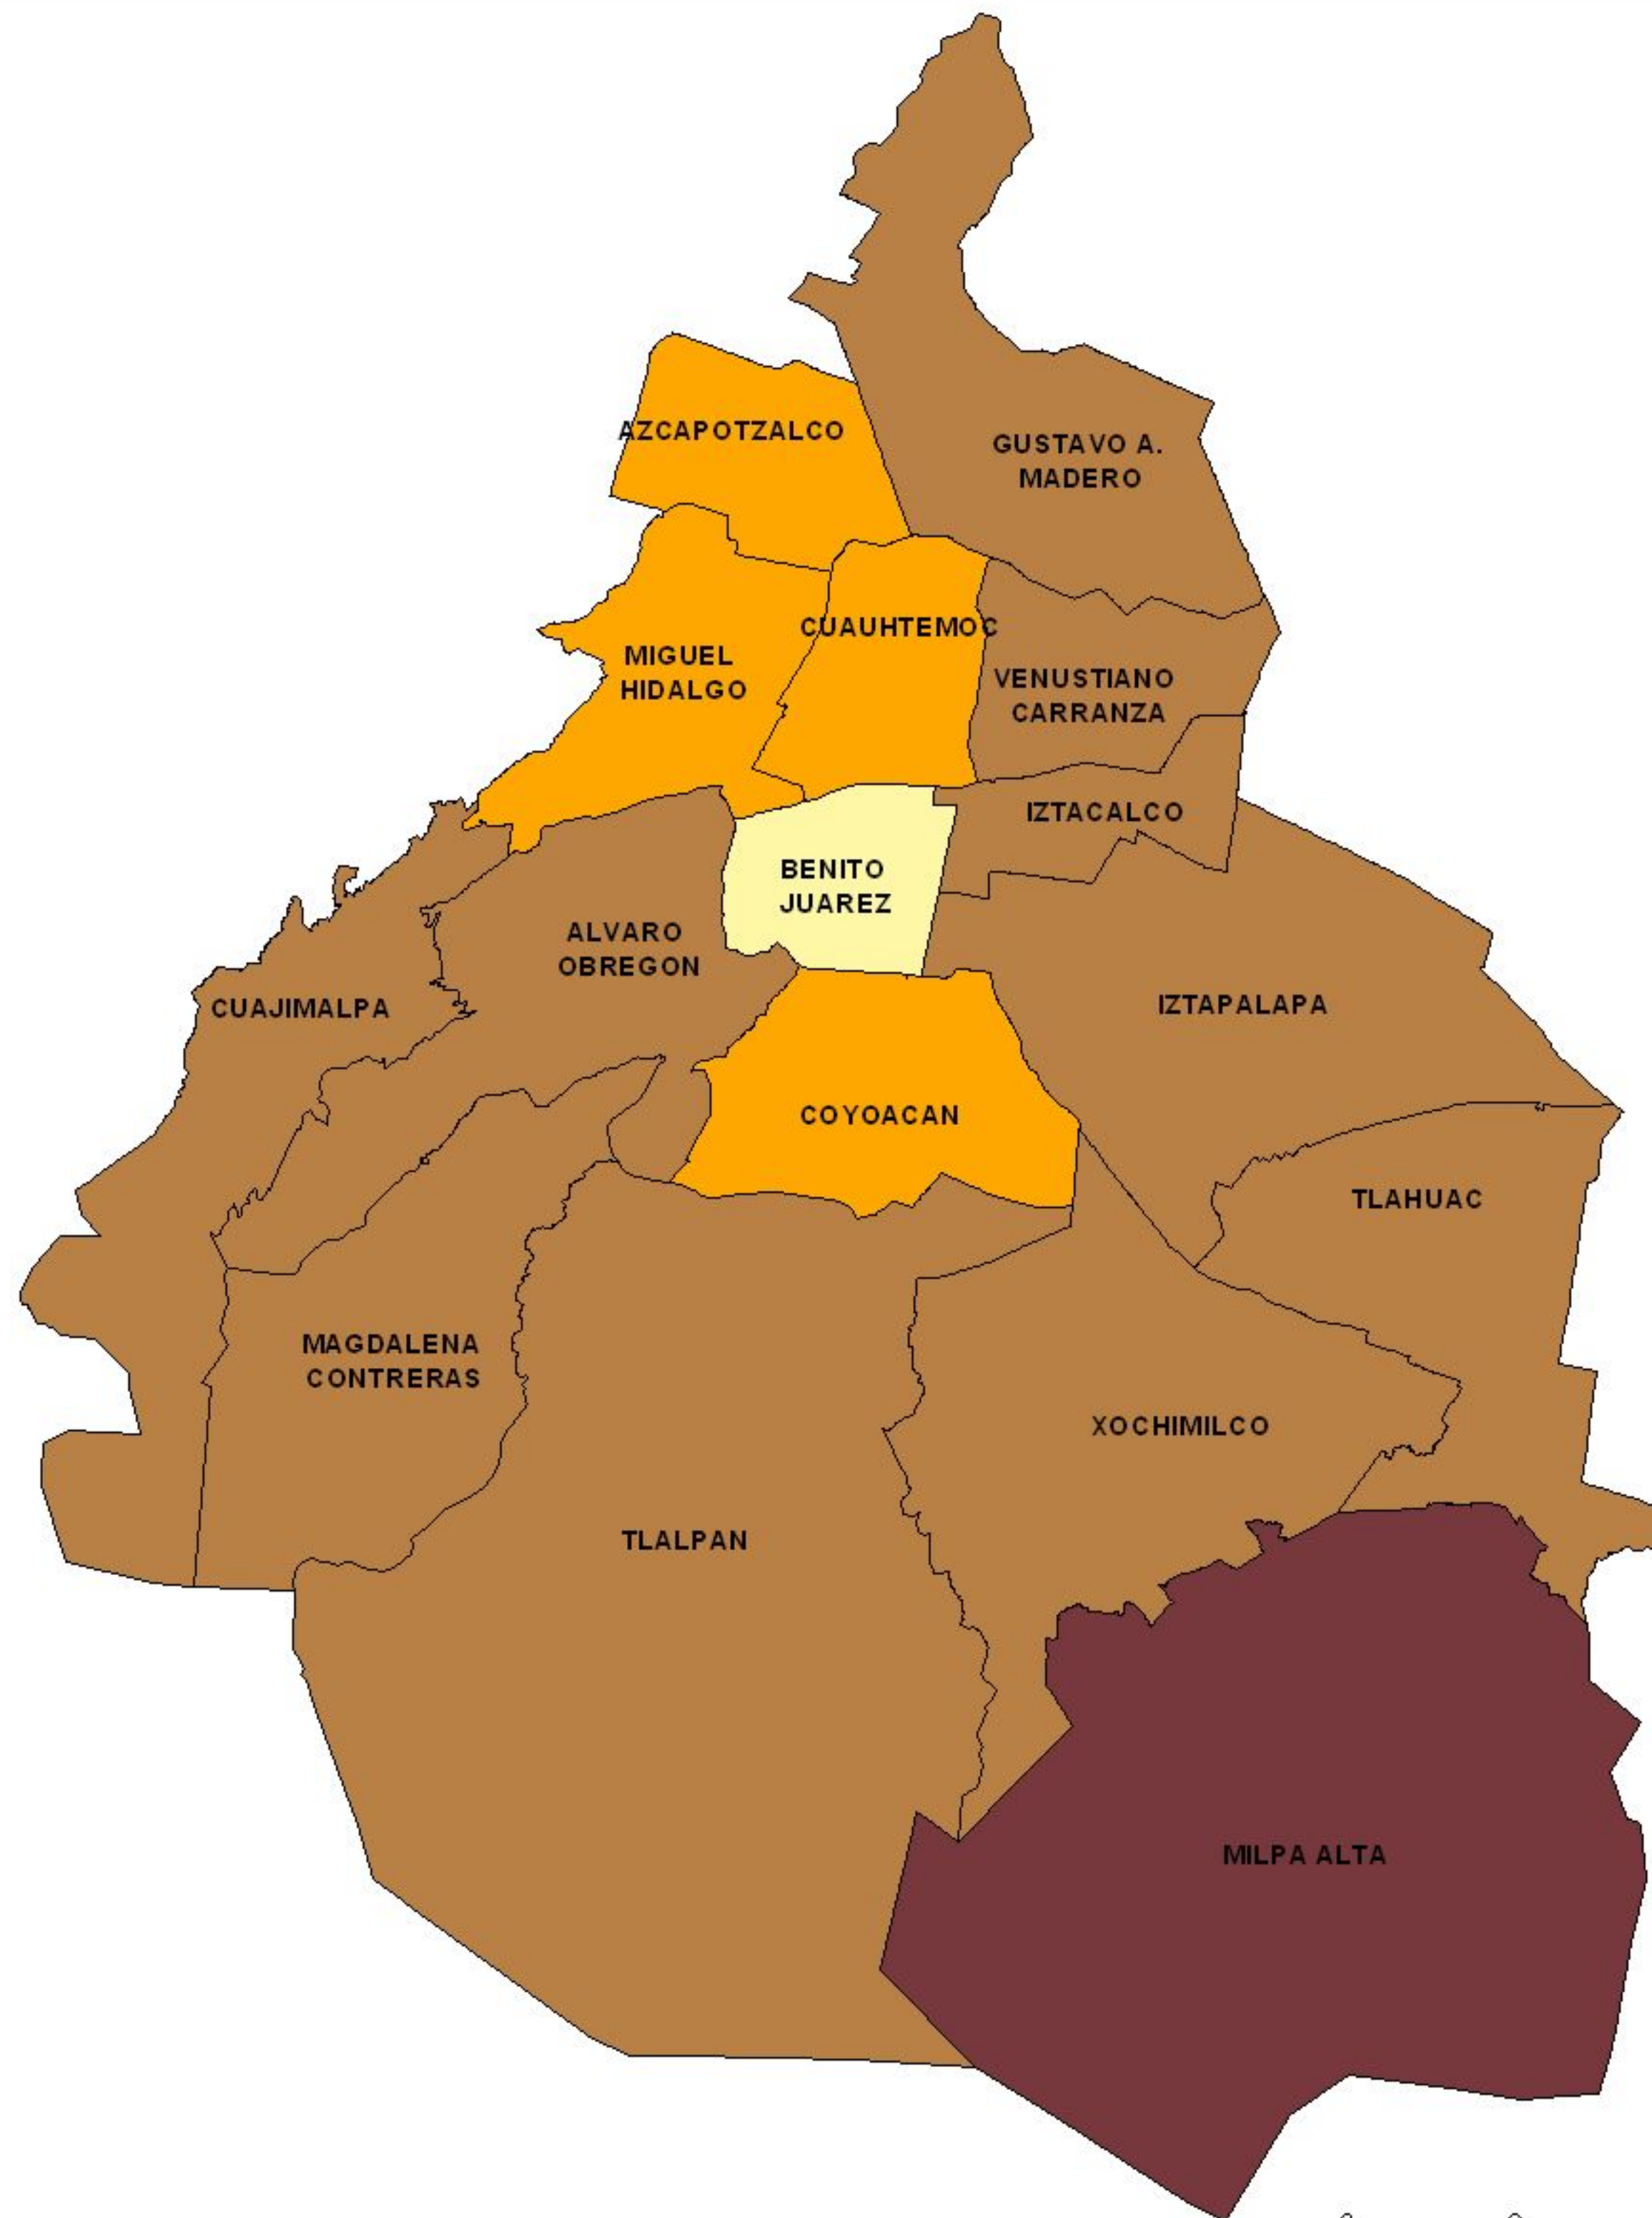

EVALUA DF

Consejo de Evaluación del
Desarrollo Social del
Distrito Federal

**ÍNDICE DE DESARROLLO SOCIAL
POR DELEGACIÓN
DISTRITO FEDERAL
2005**

Grado de Desarrollo Social

-  Muy bajo
-  Bajo
-  Medio
-  Alto
-  Sin dato

3 0 3 6 Kilómetros

Fuente: Elaboración propia con datos de Seduvi e INEGI