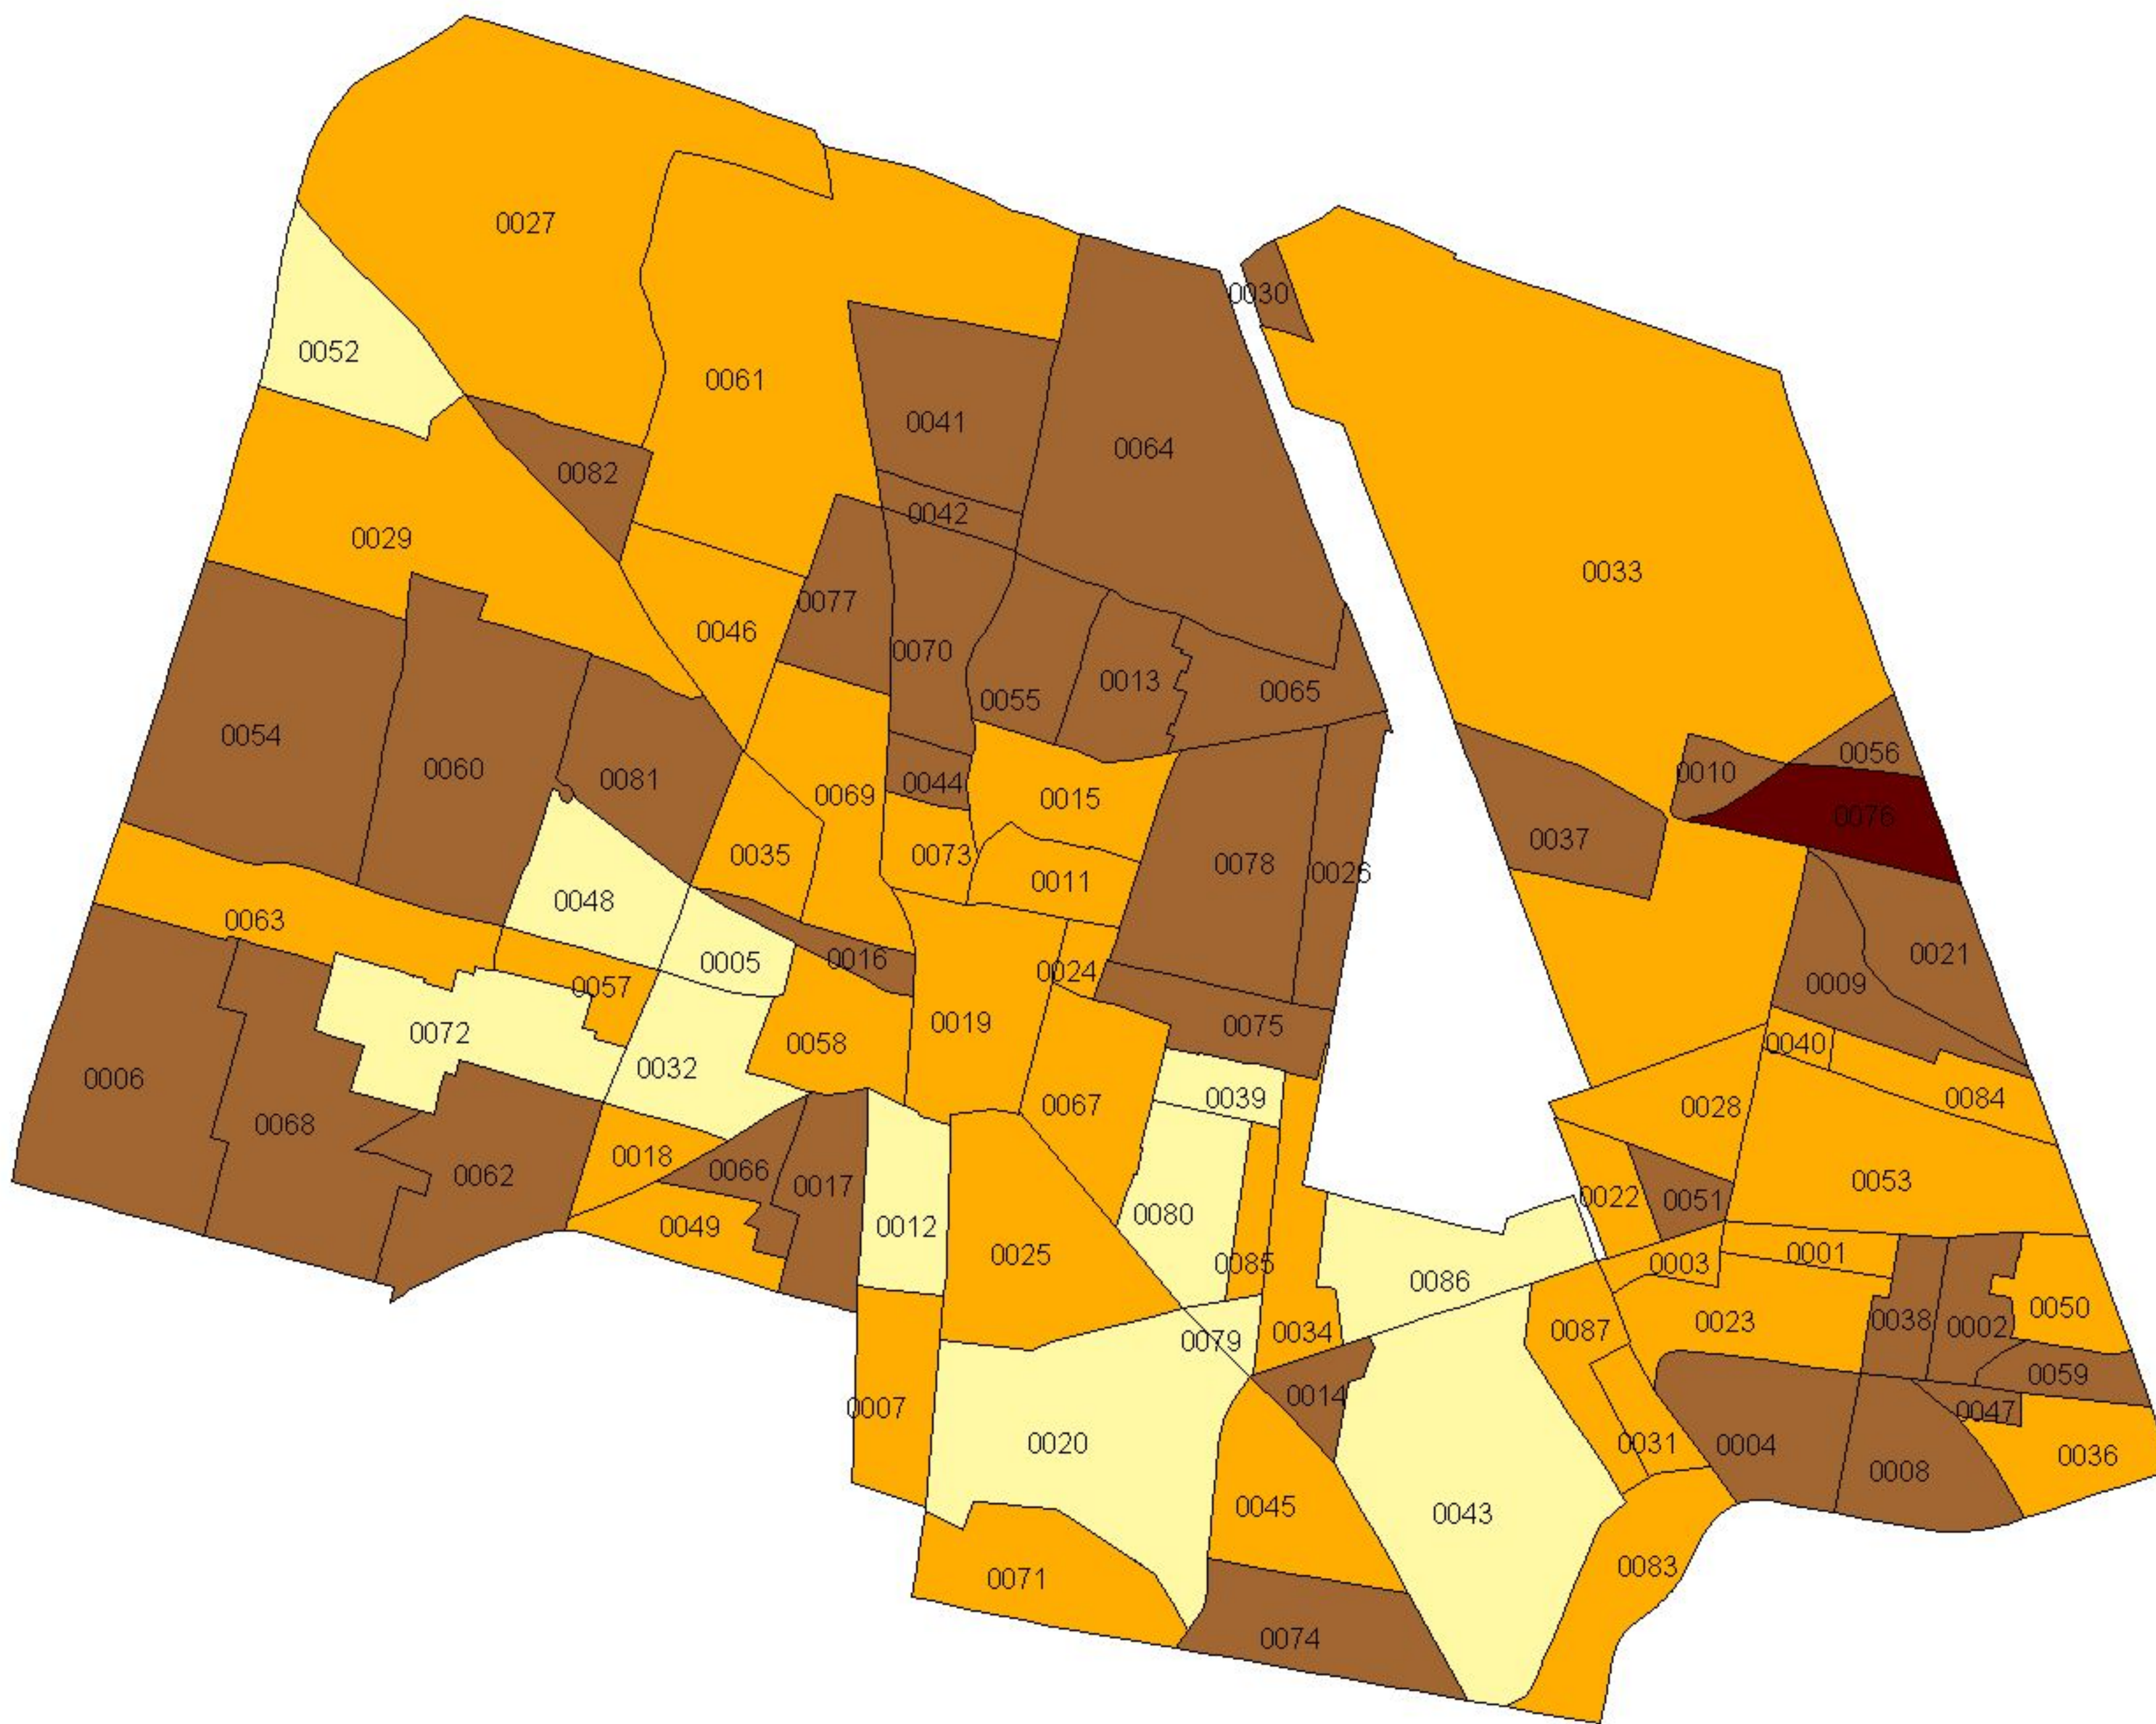

**EVALUA DF**

Consejo de Evaluación del  
Desarrollo Social del  
Distrito Federal

**ÍNDICE DE DESARROLLO SOCIAL  
POR COLONIA  
DELEGACIÓN AZCAPOTZALCO  
2005**

0.3 0 0.3 0.6 Kilómetros

Fuente: Elaboración propia con datos de Seduvi e INEGI.