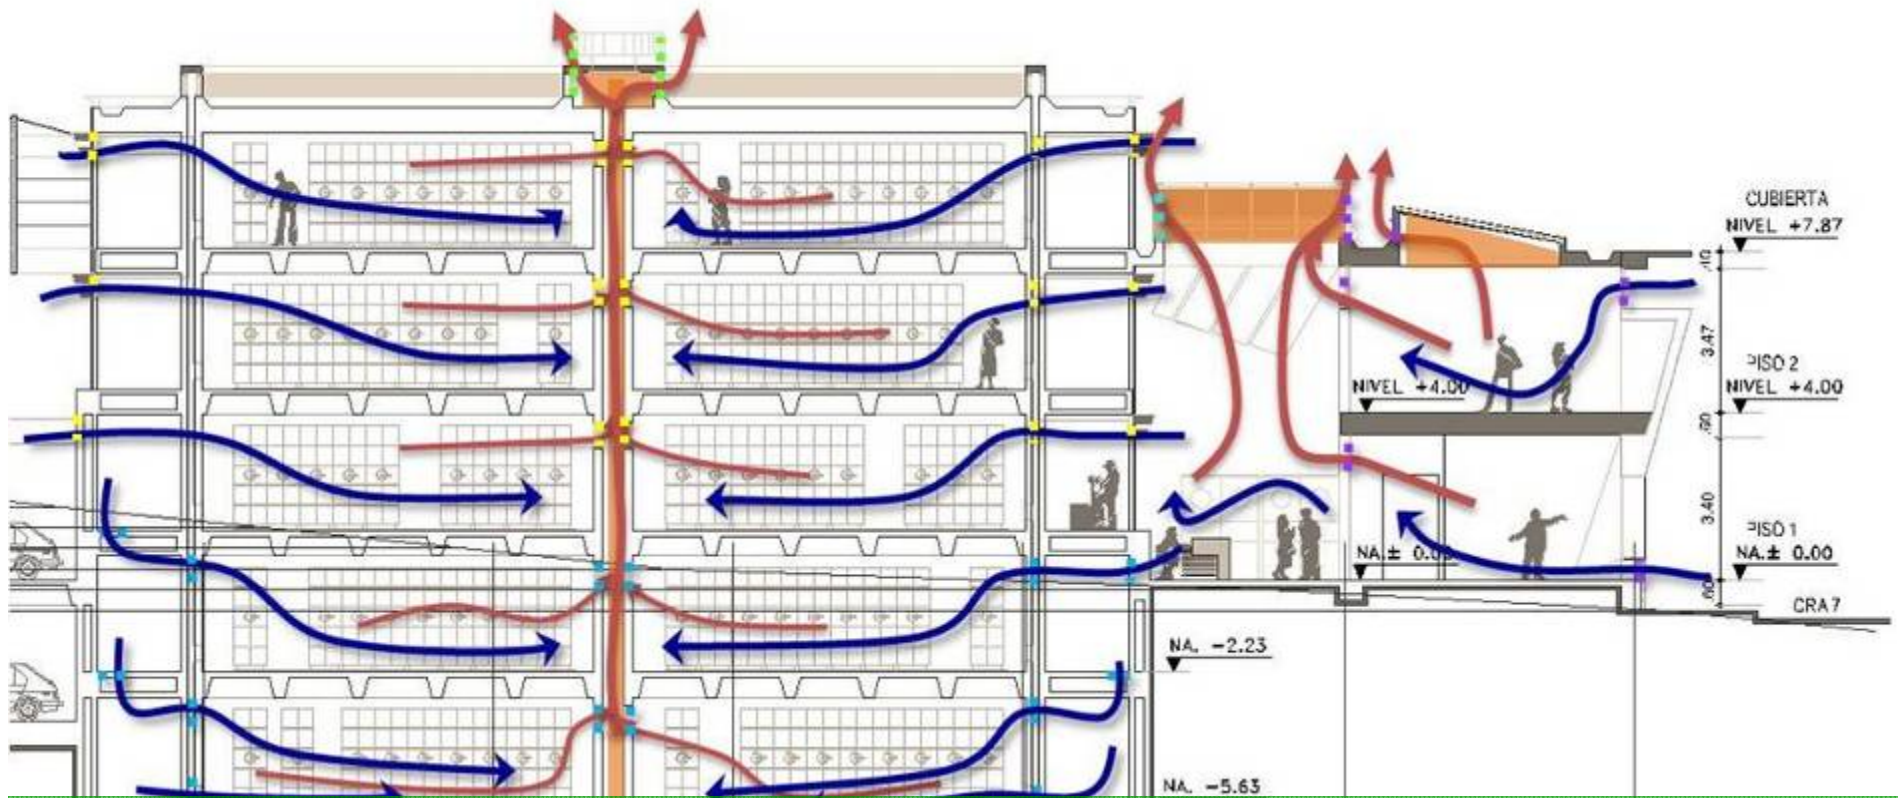

Bio-Lógica es ...

CUBE

Proyectos bioeficientes

Inyección natural de aire

Extracción natural de aire

Termosifón central para extracción natural

Rejillas fijas o aperturas de acceso de aire 0.35m² netos por cada archivo

Dámper autoregulable 0.35m² netos por archivo

Rejilla de extracción natural termosifón h= 50cm

INCUBATE... preguntanos como