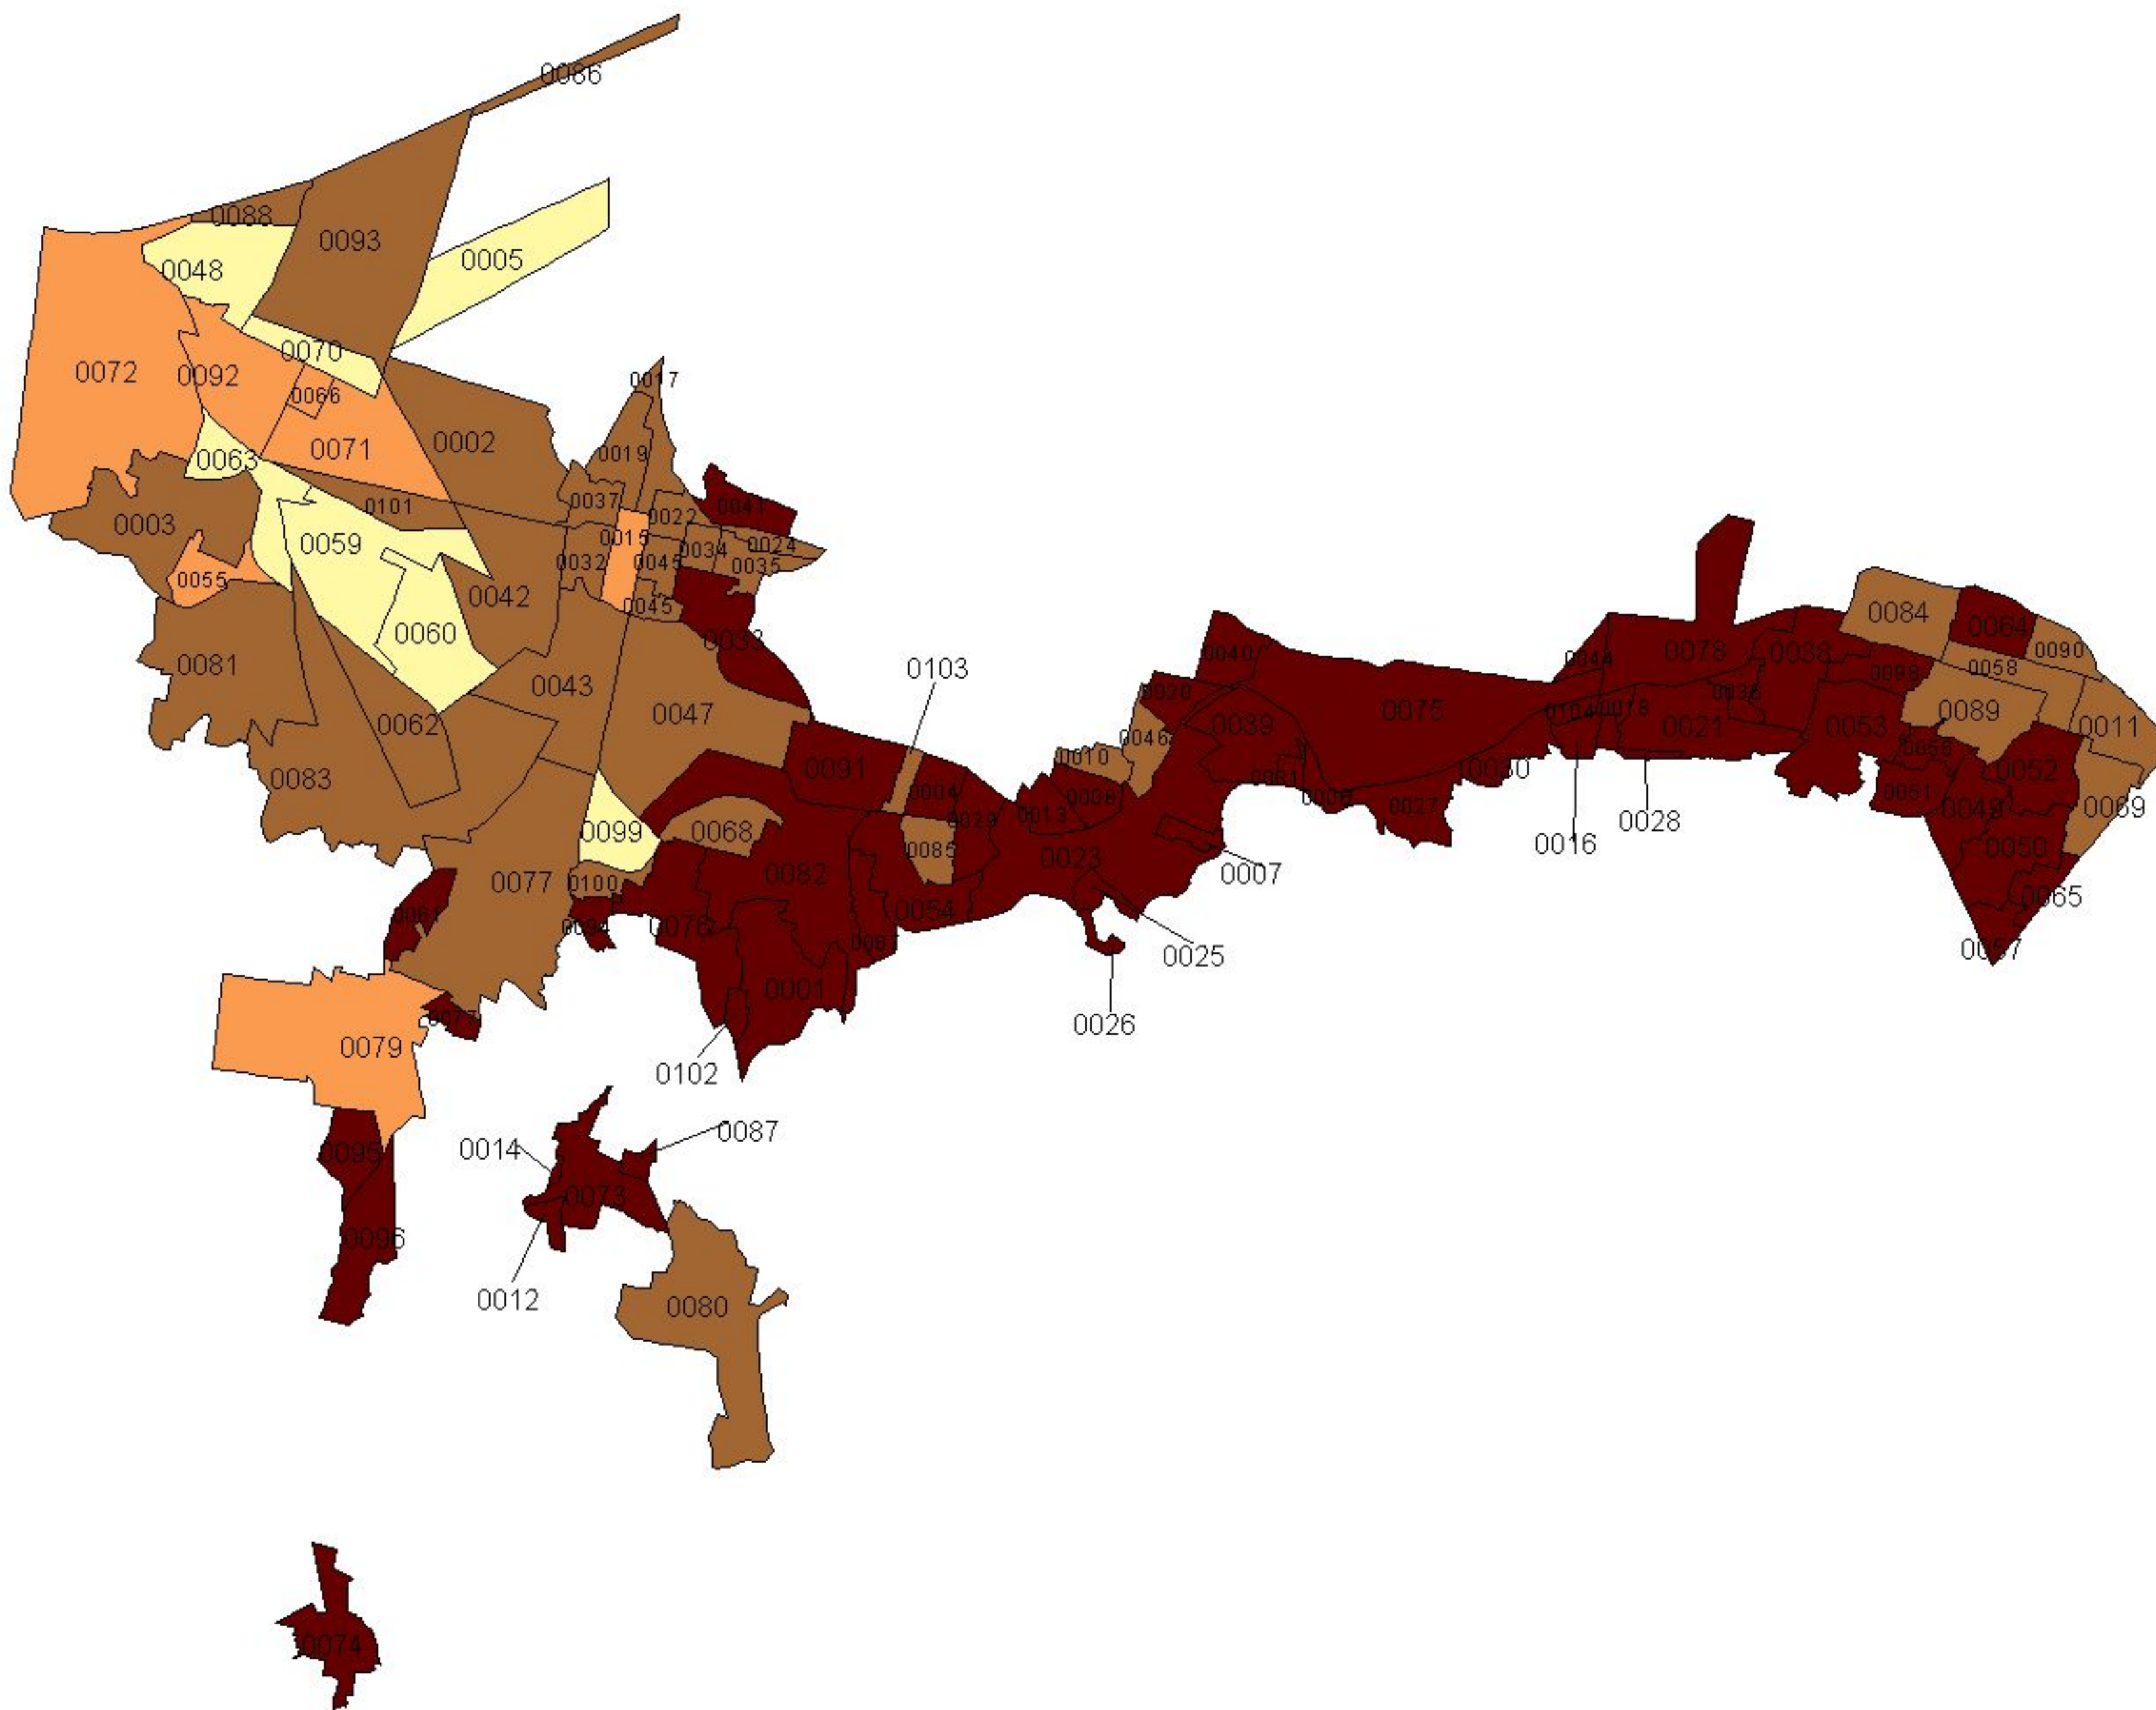

EVALUA DF

Consejo de Evaluación del
Desarrollo Social del
Distrito Federal

**ÍNDICE DE DESARROLLO SOCIAL
POR COLONIA
DELEGACIÓN XOCHIMILCO
2005**

Grado de Desarrollo Social

-  Muy Bajo
-  Bajo
-  Medio
-  Alto
-  Sin dato
-  Límite de colonia

0.9 0 0.9 1.8 Kilómetros

Fuente: Elaboración propia con datos de Seduvi e INEGI.