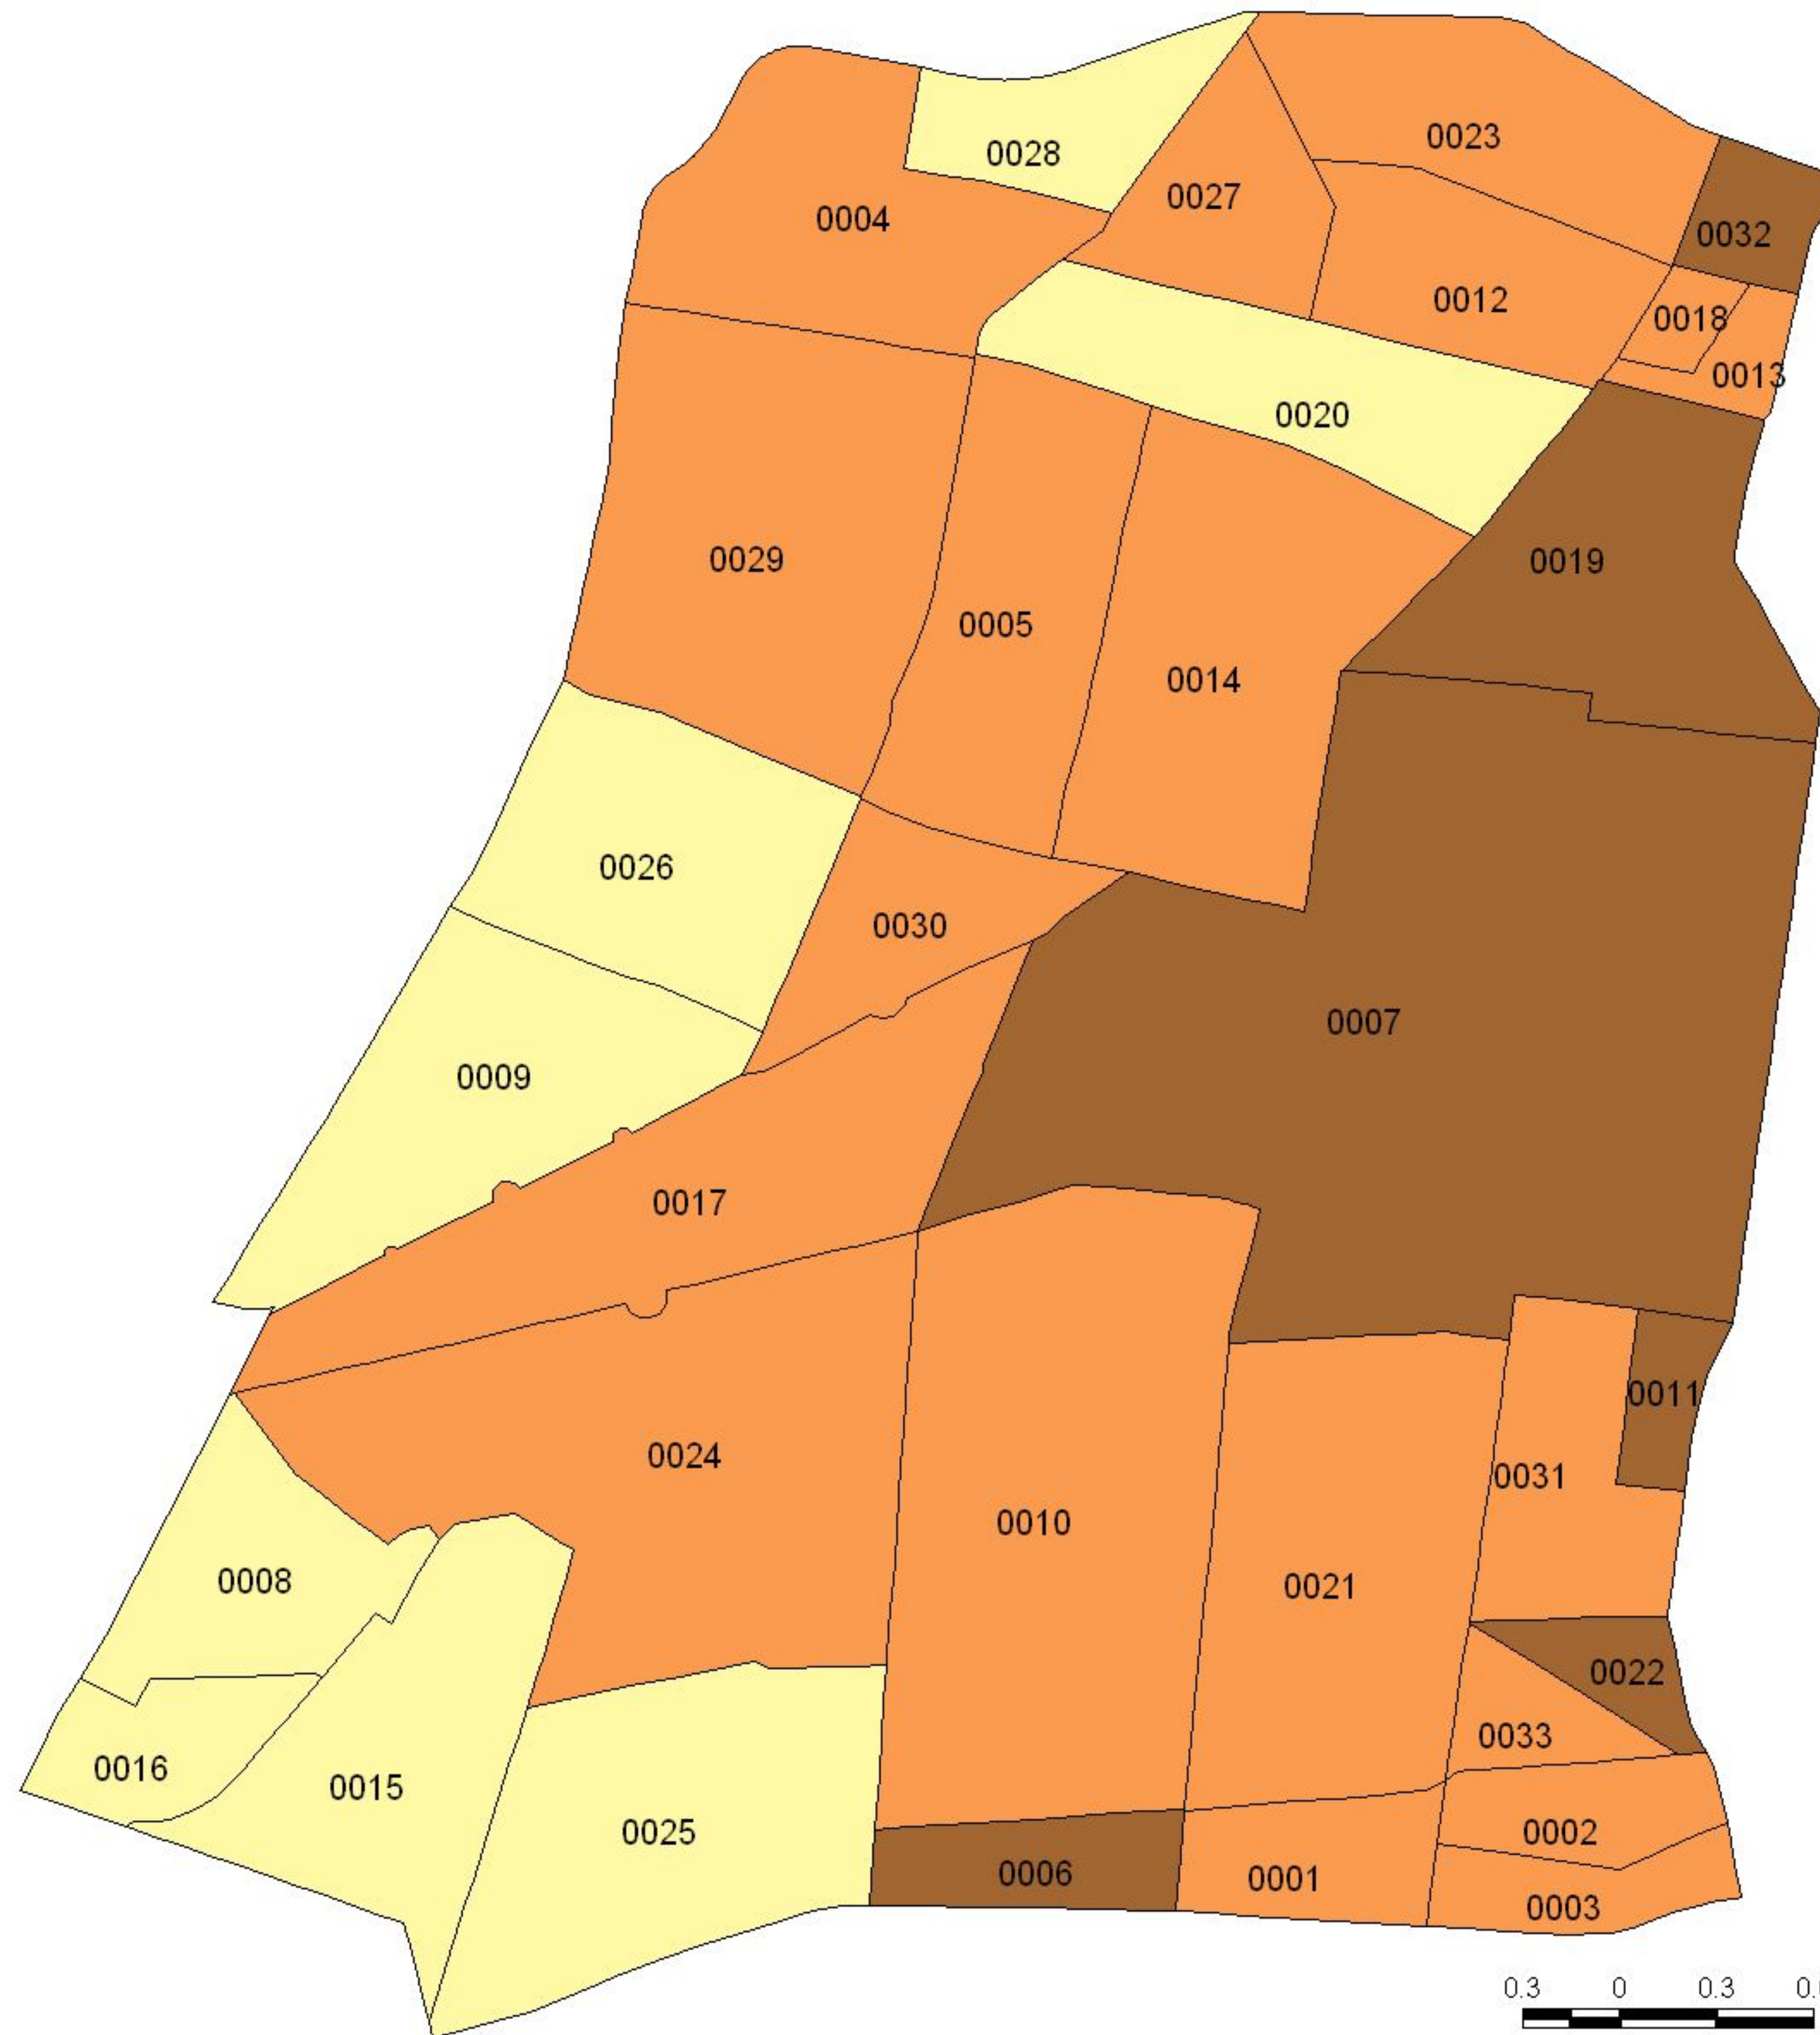

**EVALUA DF**

Consejo de Evaluación del  
Desarrollo Social del  
Distrito Federal

**ÍNDICE DE DESARROLLO SOCIAL  
POR COLONIA  
DELEGACIÓN CUAUHTÉMOC  
2005**

0.3 0 0.3 0.6 Kilómetros

Fuente: Elaboración propia con datos de Seduvi e INEGI.