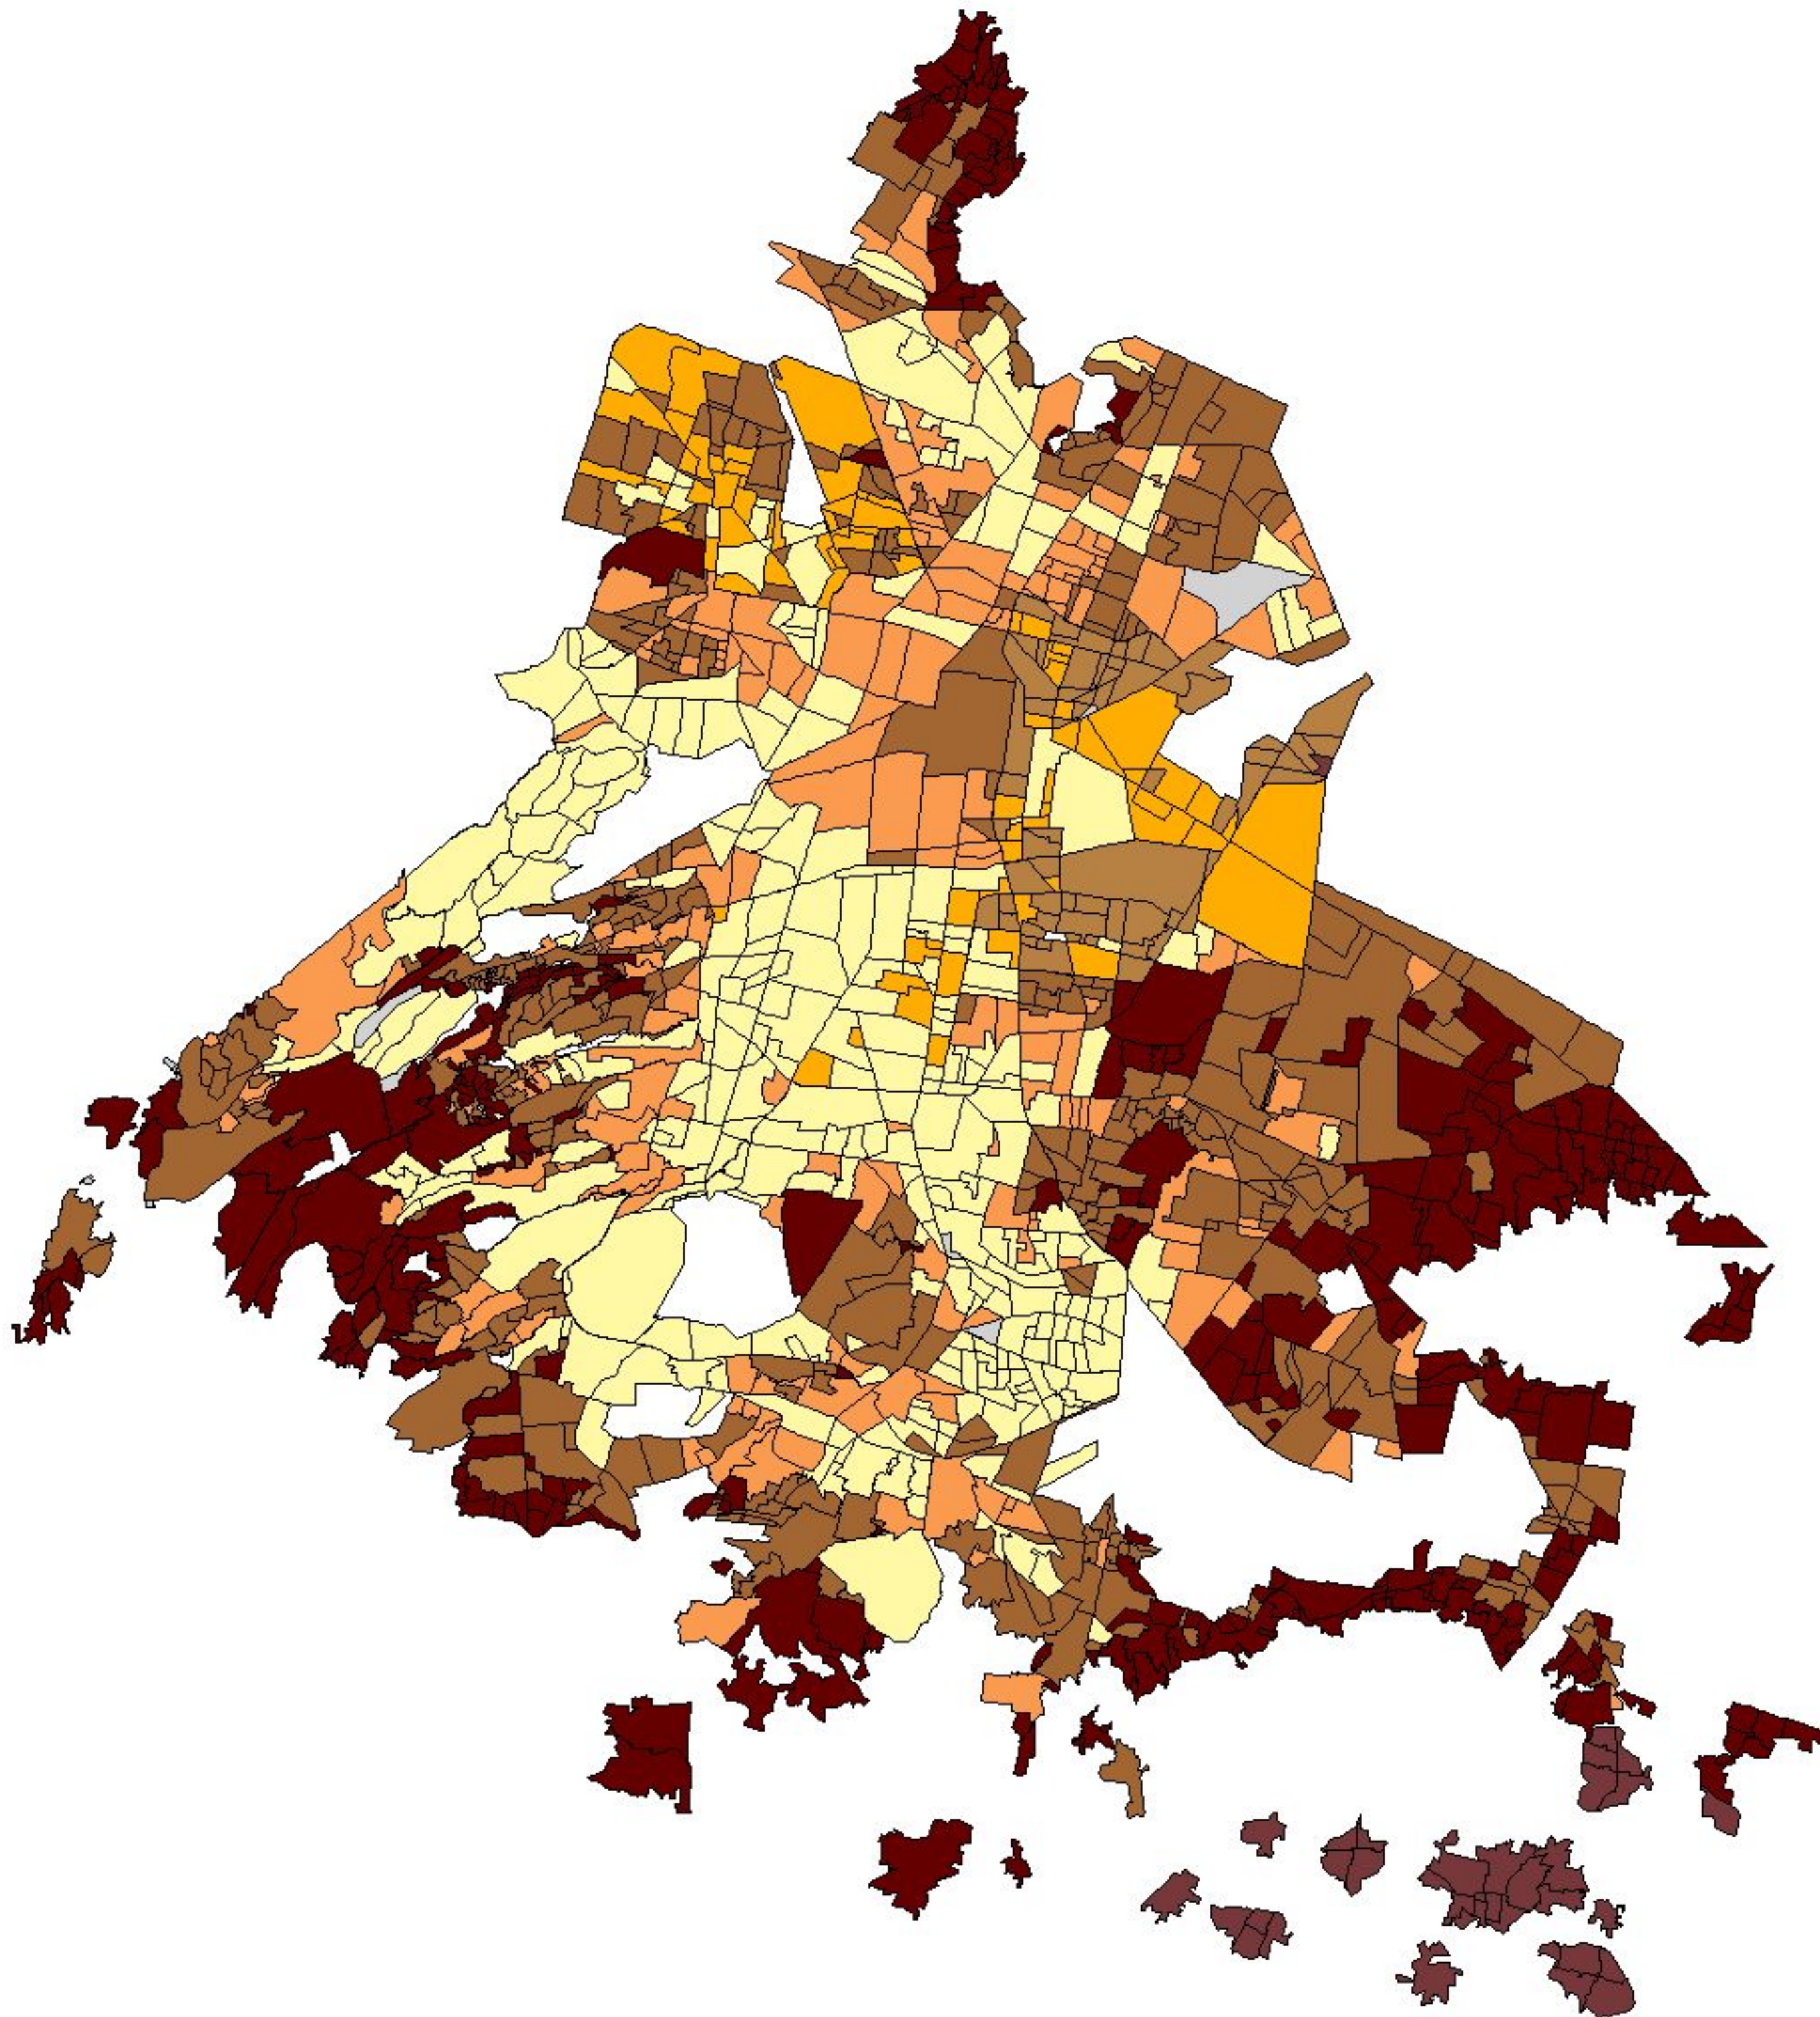

**EVALUA DF**  
Consejo de Evaluación del  
Desarrollo Social del  
Distrito Federal

**ÍNDICE DE DESARROLLO SOCIAL  
POR COLONIA  
DISTRITO FEDERAL  
2005**

**Grado de Desarrollo Social**

-  Muy Bajo
-  Bajo
-  Medio
-  Alto
-  Sin dato
-  Límite de colonia

3 0 3 6 Kilómetros

Fuente: Elaboración propia con datos de Seduvi e INEGI.